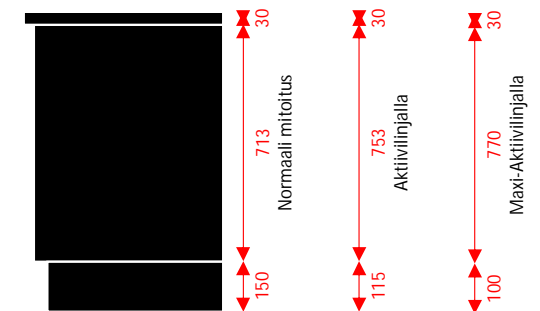

KEITTIÖKALUSTEIDEN YLEISMITOITUS

Seinäkaapit

Pöytäkaapit

Komerot

Ovien ja etusarjojen vakioleveydet

295 mm
395 mm
495 mm
595 mm
795 mm
995 mm

Ovien ja etusarjojen vakiokorkeudet

137 mm
278 mm
350 mm
445 mm
562 mm
703 mm
988 mm
1 750 mm
1 920 mm