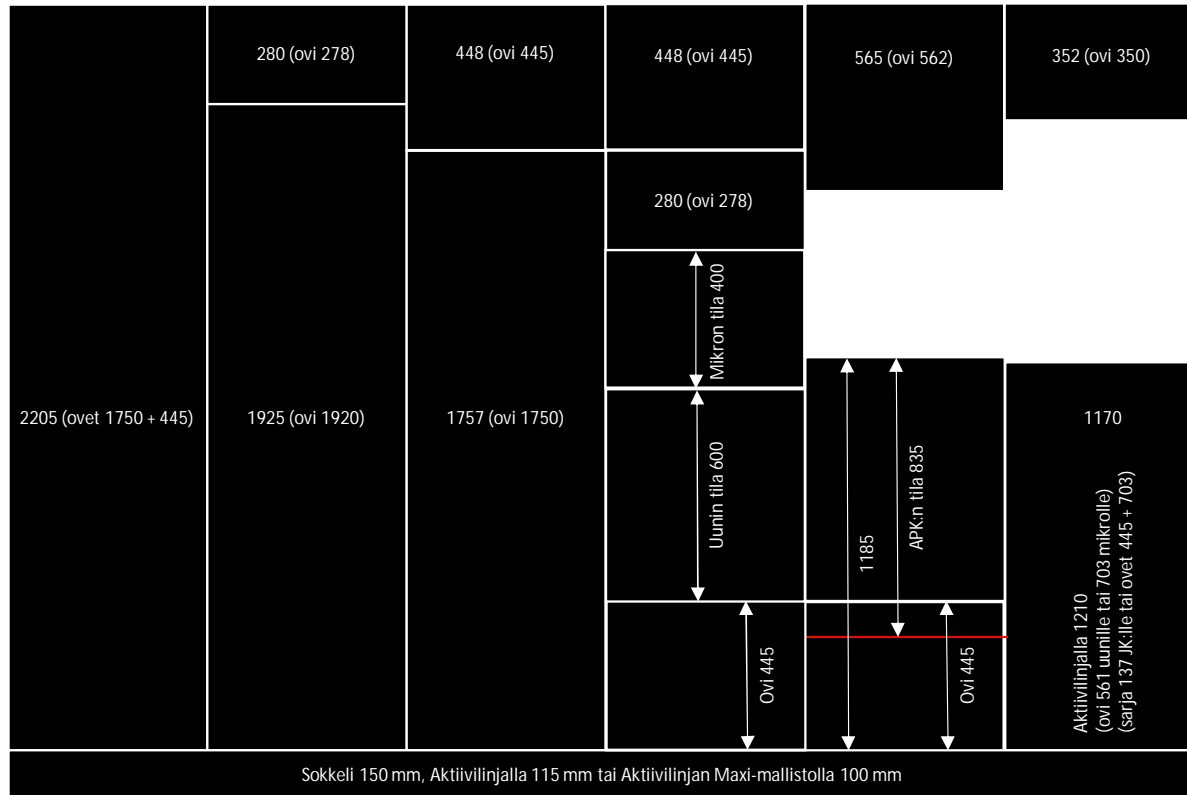

KEITTIÖKALUSTEIDEN YLEISMITOITUS

Seinäkaapit

Pöytäkaapit

Komerot

Ovien ja etusarjojen vakioleveydet

295 mm
395 mm
495 mm
595 mm
795 mm
995 mm

Ovien ja etusarjojen vakiokorkeudet

137 mm
278 mm
350 mm
445 mm
562 mm
703 mm
988 mm
1 750 mm
1 920 mm