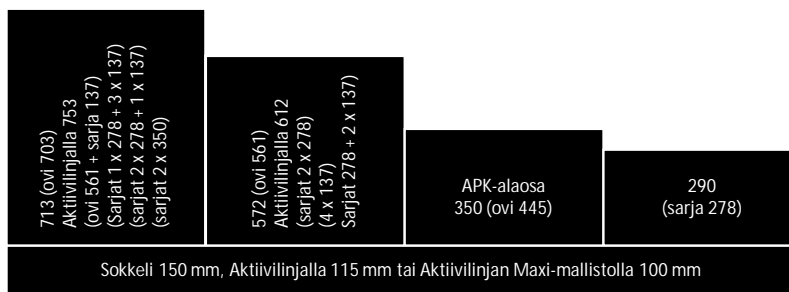

KEITTIÖKALUSTEIDEN YLEISMITOITUS

Seinäkaapit

Pöytäkaapit

Komerot

Ovien ja etusarjojen vakioleveydet

295 mm
395 mm
495 mm
595 mm
795 mm
995 mm

Ovien ja etusarjojen vakiokorkeudet

137 mm
278 mm
350 mm
445 mm
562 mm
703 mm
988 mm
1 750 mm
1 920 mm