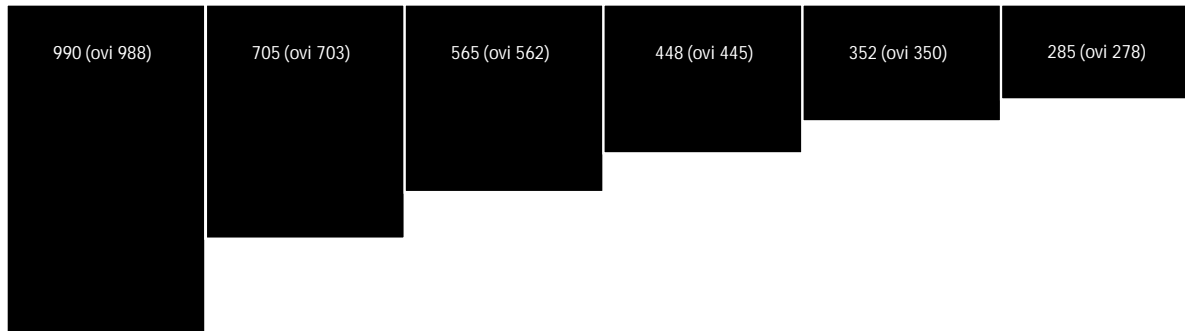

KEITTIÖKALUSTEIDEN YLEISMITOITUS

Seinäkaapit

Pöytäkaapit

Komerot

Ovien ja etusarjojen vakioleveydet

295 mm
395 mm
495 mm
595 mm
795 mm
995 mm

Ovien ja etusarjojen vakiokorkeudet

137 mm
278 mm
350 mm
445 mm
562 mm
703 mm
988 mm
1 750 mm
1 920 mm